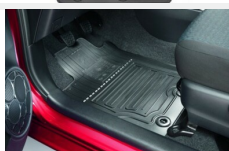

Dywaniki gumowe - kpl

Dywaniki / Wykładziny

434 zł