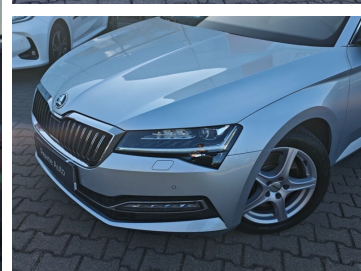

Toyota
Pewne Auto

Škoda Superb

Skoda Superb 2.0 280km TSI 4x4 Style DSG

107 900 zł brutto

Numer klucza: pudetko

DATA UTWORZENIA
09:53 13.06.2026

WYPOSAŻENIE

BEZPIECZEŃSTWO