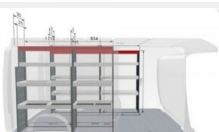

Podłoga 12mm - pojedyncze drzwi przesuwne L3
Zabudowy przestrzeni ładunkowej

3 769 zł