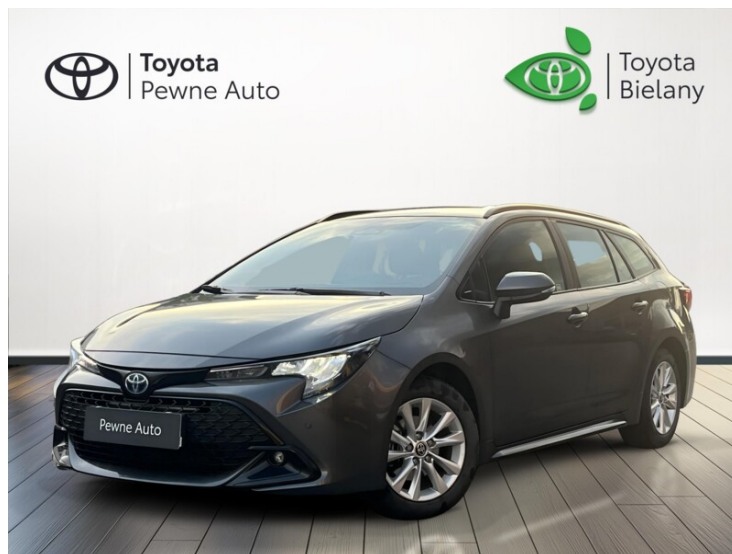

WYPOSAŻENIE

BEZPIECZEŃSTWO

ABS, ASR (kontrola trakcji), Asystent pasa ruchu, Czujnik zmierzchu, ESP (stabilizacja toru jazdy), Isofix, Kurtyny powietrzne, Poduszka powietrzna chroniąca kolana, Poduszka powietrzna kierowcy, Poduszka powietrzna pasażera, Poduszki boczne przednie, Światła do jazdy dziennej, Światła przeciwmgielne

KOMFORT

Bluetooth, Elektryczne szyby przednie, Elektryczne szyby tylne, Elektrycznie ustawiane lusterka, Gniazdo USB, Kamera cofania, Klimatyzacja dwustrefowa, Podgrzewane lusterka boczne, Tempomat aktywny, Wielofunkcyjna kierownica, Wspomaganie kierownicy

KONTAKT Z DORADCĄ

Toyota Bielany

Doradca ds. sprzedaży samochodów używanych

☎ 228323333

@ uzywane@toyota-bielany.pl

DILER

Toyota Bielany Warszawa

Warszawa, ul. Klaudyny 1

💻 www.toyota-bielany.pl

☎ +48 22 379 22 44 +48 22 832 33 33 +48 799 599 866

@ uzywane@toyota-bielany.pl

🕒 Poniedziałek – Piątek: 08:00–20:00
Sobota: 08:00–16:00

CHARAKTERYSTYKA POJAZDU

POJEMNOŚĆ
1 798 cm³

ROK PRODUKCJI
2023

DATA PIERWSZEJ
REJESTRACJI
2023-12-28

PRZEBIEG
55 675 km

MOC
140 KM

RODZAJ NADWOZIA
Kombi

RODZAJ PALIWA
Hybryda

KOLOR NADWOZIA
Szary

SKRZYNIA BIEGÓW
Automatyczna

LICZBA DRZWI/MIEJSC
5/5

NR SYSTEMOWY
#395079

VIN/NUMER
REJESTRACYJNY
SB1ZB3AE40E063722/
WD4272T

Sprawdzony stan techniczny

Udokumentowana historia auta