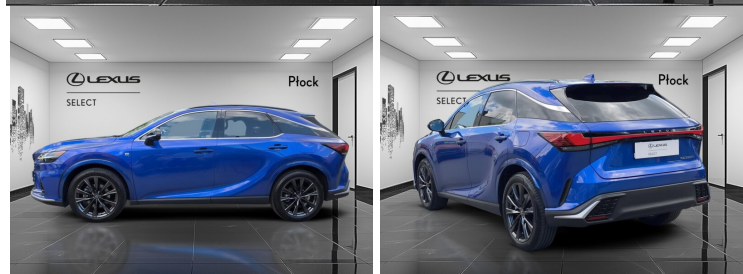

POJEMNOŚĆ
2 487 CM³

MOC
190 KM

ROK PRODUKCJI
2023

PRZEBIEG
37 600 KM

RODZAJ NADWOZIA
SUV

VAT 23%
TAK

SKRZYNIA BIEGÓW
AUTOMATYCZNA

RODZAJ PALIWA
HYBRYDA

DATA PIERWSZEJ REJESTRACJI
2024-04-16

KOLOR NADWOZIA
NIEBIESKI METALIK

KRAJ POCHODZENIA
POLSKA

KRAJ POCHODZENIA/NUMER
REJESTRACYJNY
JTJCJBJA902025073
/KK9805G

LEXUS SELECT
UŻYWANE Z SALONU

> KOMPLEKSOWA KONTROLA TECHNICZNA

> INDYWIDUALNA OFERTA FINANSOWA

Numer klucza: 17czarny